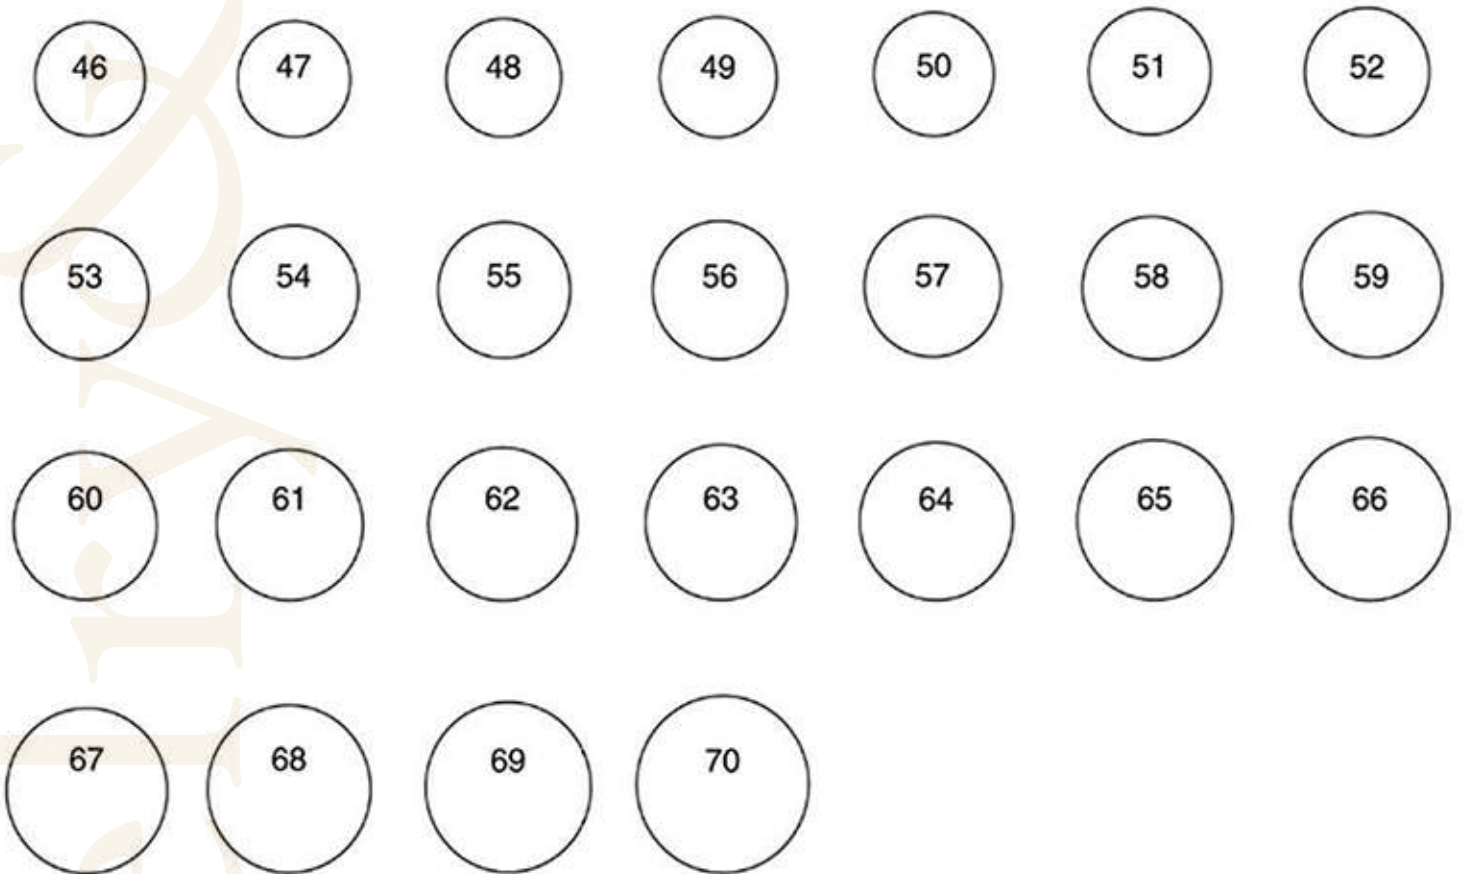

# PILTSIS

Εκτυπώστε τη σελίδα και τοποθετήστε το δαχτυλίδι σας πάνω στους κύκλους για να βρείτε το νούμερό σας.

**Προσοχή:** Για ακριβή μέτρηση, παρακαλούμε βεβαιωθείτε πως το μήκος της παρακάτω γραμμής είναι ακριβώς 10cm!